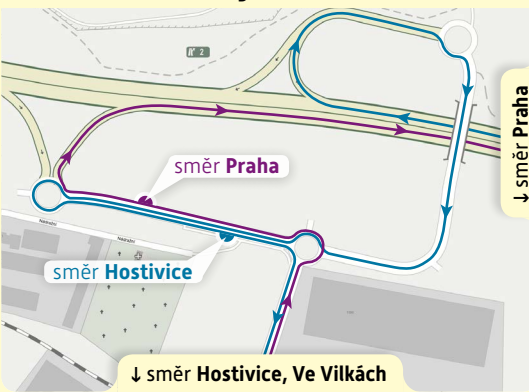

nová linka PID

platnost od:
5. 3. 2017

386

Schéma zastávky Hostovice, K Dálnici

Vážení cestující,
od **5. března 2017** bude v systému Pražské integrované dopravy zavedena nová autobusová **386**. Linka je koncipovaná jako doplňková a bude sloužit převážně k obsluze průmyslové oblasti v Hostivici. Na lince platí tarif PID.

©ROPID,
únor 2017

234 704 560

www.ropid.cz

PID PRAŽSKÁ INTEGROVANÁ DOPRAVA

Přejeme Vám příjemné cestování Pražskou integrovanou dopravou.