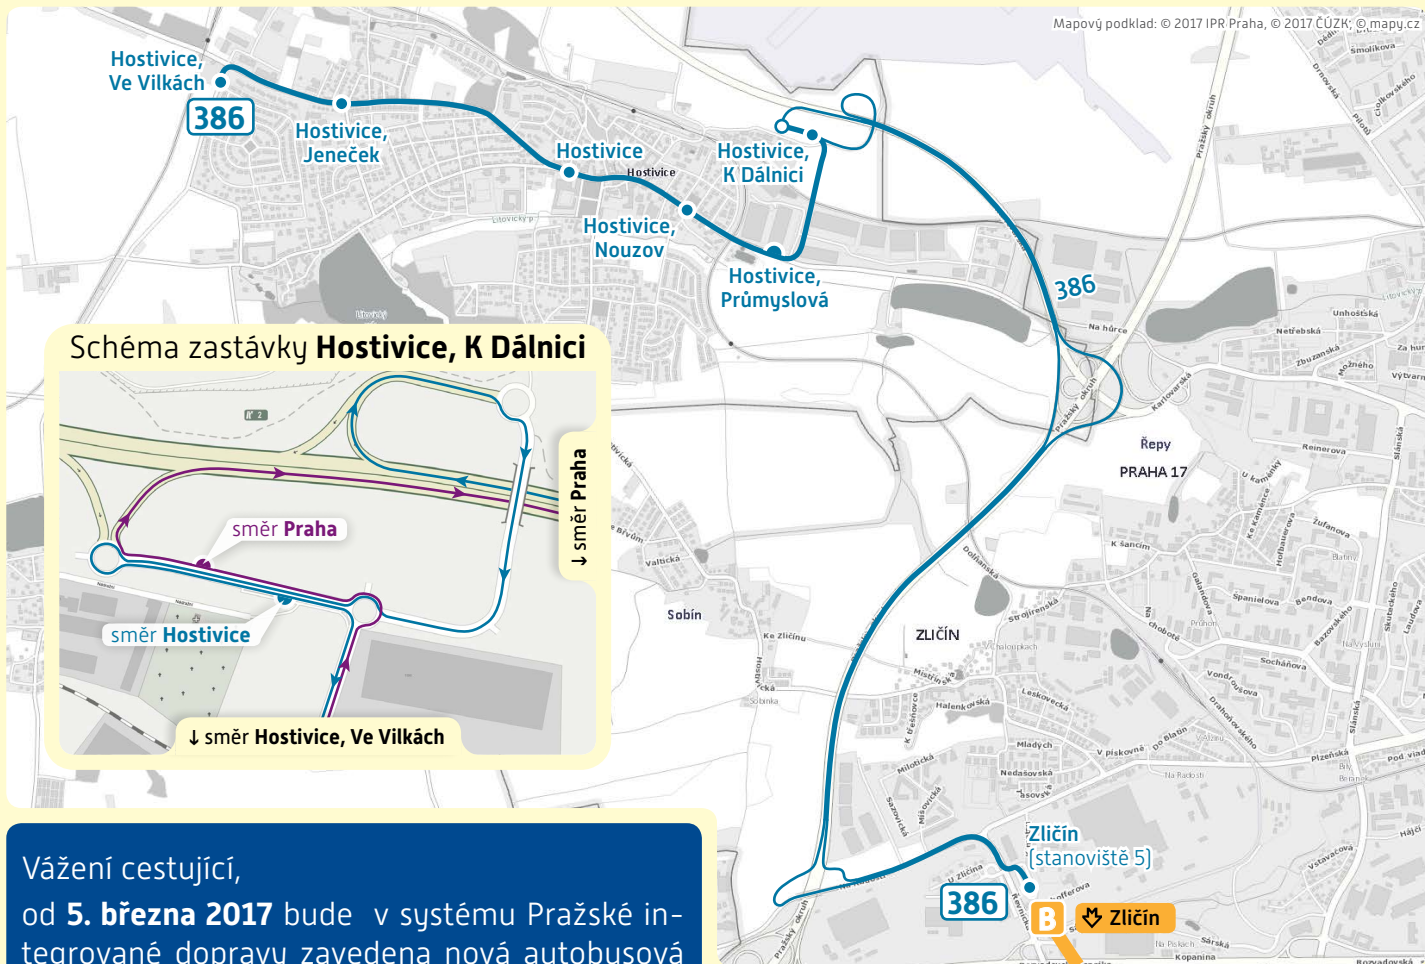

nová linka PID

platnost od:
5. 3. 2017

386

Schéma zastávky Hostovice, K Dálnici

Vážení cestující,
od **5. března 2017** bude v systému Pražské integrované dopravy zavedena nová autobusová **386**. Linka je koncipovaná jako doplňková a bude sloužit převážně k obsluze průmyslové oblasti v Hostivici. Na lince platí tarif PID.